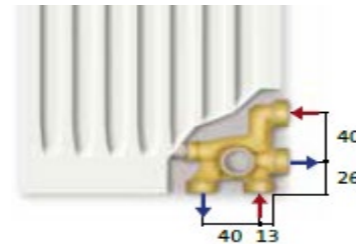

Skru på de medfølgende festene.

Heng opp radiatoren.

Velg et monteringsalternativ

Koble radiatoren til det vannbårne varmesystemet.

Enkelt, raskt og effektivt.

Les mer Flamingo-innsatsen og se filmen

Nytt lettstelt design på standardmodellen

1

2

Velg; side eller under.

3

Tvilling. Koble sammen to radiators.

4

Flex fordeler. For midtkobling. Finnes både i høyre- og venstreutførelse.

5