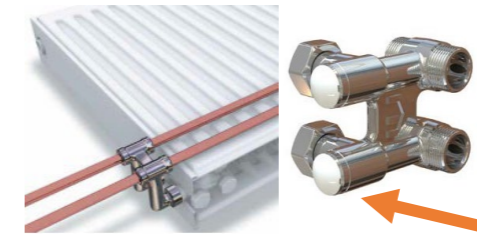

Nytt

Rett4 fordelere for seriemontering. Nå med avstengningsmulighet.

7

1-rørs fordeler. Perfekt ved renovering.

8